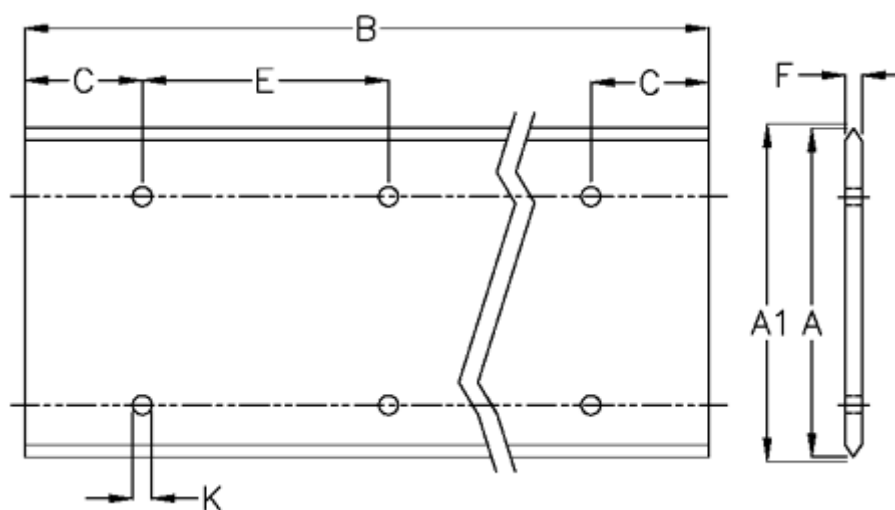

Varenummer: 05712418962
Beskrivelse: Hepco GV3 profilskinne L 120 L896 P2
med forsænkede huller

Mål

A = 120
A1 = 120.81
B = 896
C = 88.0
E = 180
F = 9.43
For leje = J54
K = 11.5xM10

Præcisionstype = P2
vægt kg/1000 = 8.50